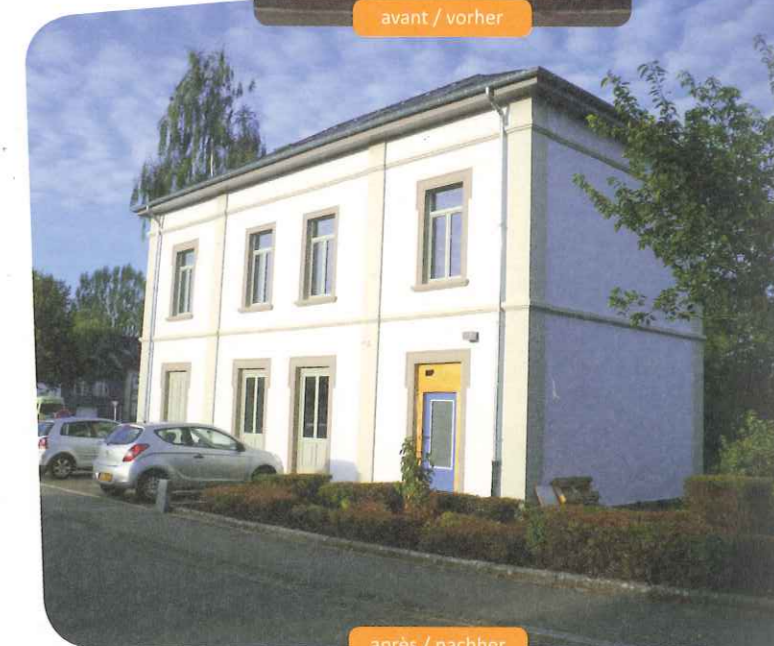

après / nachher

RESULTAT
80% d'économie
Energieeinsparung